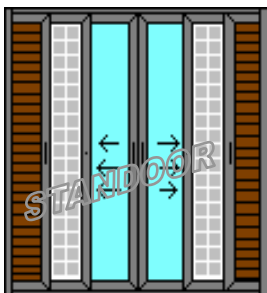

ΔΙΑΣΤΑΣΗ	
	1600 x 1200	2000 x 2100
Με υαλοπίνακα 4-//5 λευκό διπλό διπλής σφράγισης με αέριο argon 90%	995,00 €	1.551,00 €
Με υαλοπίνακα ενεργειακό 4-//5 διπλό διπλής σφράγισης με αέριο argon 90%	1.014,00 €	1.599,00 €

Οι αναγραφόμενες τιμές αφορούν μη τυποποιημένες διαστάσεις σε χρώμα Λευκό & Καφέ 8014/A και δεν περιλαμβάνουν τοποθέτηση
Για οποιαδήποτε διαφορετική διάσταση καθώς και για πληροφορίες επικοινωνήστε με την εταιρία μας
Η εταιρία δεν φέρει καμία ευθύνη για τυχόν τυπογραφικά λάθη και διατηρεί το δικαίωμα αλλαγής τιμών χωρίς καμία προειδοποίηση
Στις τιμές δεν περιλαμβάνεται ο ΦΠΑ