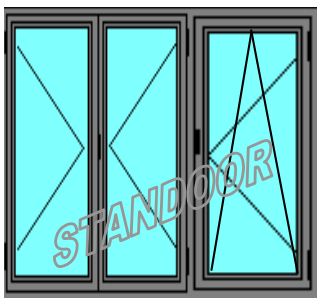

ΤΥΠΟΣ: Τρίφυλλο ανοιγ/ανακλινομενο με **περιμετρικό μηχανισμό**
ΣΕΙΡΑ : Europa 5500 Hybrid

	ΔΙΑΣΤΑΣΗ	
	1600 x 1200	1600 x 2100
Με υαλοπίνακα 4-//5 λευκό διπλό διπλής σφράγισης με αέριο argon 90%	724,00 €	1.026,00 €
Με υαλοπίνακα ενεργειακό 4-//5 διπλό διπλής σφράγισης με αέριο argon 90%	743,00 €	1.061,00 €

ΤΥΠΟΣ: Τετράφυλλο ανοιγόμενο με **περιμετρικό μηχανισμό**
ΣΕΙΡΑ : Europa 5500 Hybrid